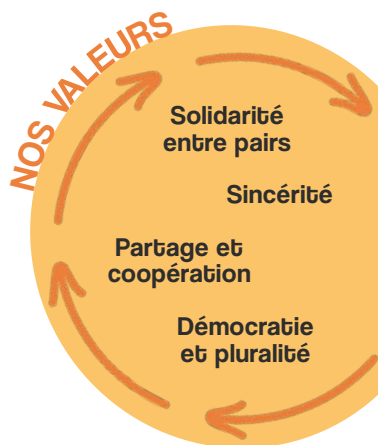

QUI SOMMES-NOUS ?

Des structures du réemploi solidaire, généralistes ou spécialisées, de tailles diverses, implantées en Pays de la Loire.

11

structures fondatrices

16

membres

Officiellement lancé en novembre 2025, le Réseau du Réemploi Solidaire Pays de la Loire a pour missions de :

- **Valoriser et amplifier les coopérations** entre acteurs pour permettre la création de ressources, d'emplois et de lien social
- **Faciliter la montée en compétences** et la professionnalisation de ses membres
- **Représenter les intérêts des acteurs** des filières du réemploi solidaire en Pays de la Loire et être un interlocuteur identifié des têtes de réseaux.