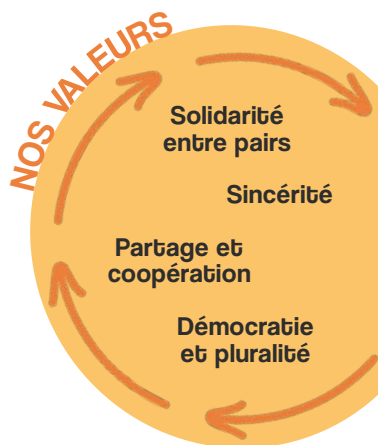

Réseau
du
Réemploi
Solidaire
PAYS DE LA LOIRE

Plaidoyer

Observatoire

Échange
entre
pairs

Mutualisation
de collectes

Formations
mutualisées

QUI SOMMES-NOUS ?

Des structures du réemploi solidaire, généralistes ou spécialisées, de tailles diverses, implantées en Pays de la Loire.

11

structures fondatrices

16

membres

Officiellement lancé en novembre 2025, le Réseau du Réemploi Solidaire Pays de la Loire a pour missions de :

- **Valoriser et amplifier les coopérations** entre acteurs pour permettre la création de ressources, d'emplois et de lien social
- **Faciliter la montée en compétences** et la professionnalisation de ses membres
- **Représenter les intérêts des acteurs** des filières du réemploi solidaire en Pays de la Loire et être un interlocuteur identifié des têtes de réseaux.

Rencontre entre pairs (72)

AVEC QUI ?

Le Réseau du Réemploi Solidaire Pays de la Loire a rejoint le Réseau National des Ressourceries et Recycleries en tant qu'antenne régionale.

Le Réseau travaille en étroite collaboration avec la CRESS des Pays de la Loire, les réseaux départementaux de l'ESS (Les Ecosolies, Iresa, APESS 53, CEAS 72 et Pôle ESS Vendée) et les éco-organismes.